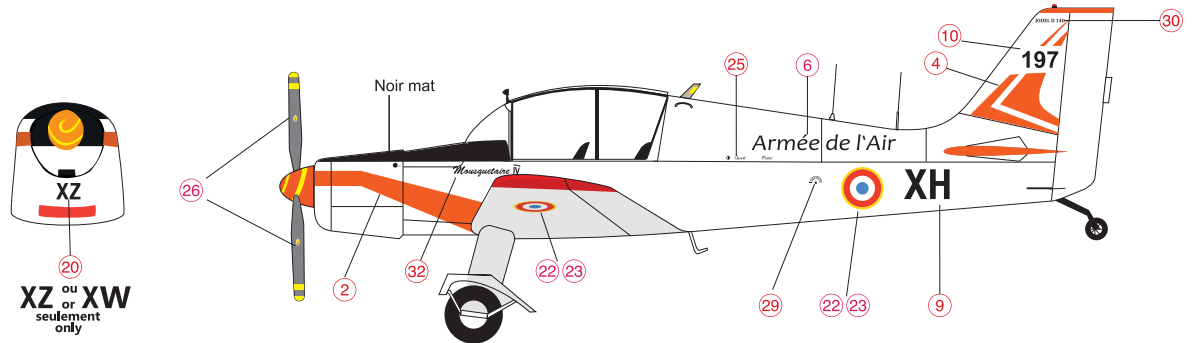

Face avant des hélices - gris clair métallisé.  
 Face arrière - noir mat.  
 Front of propeller - metallic light grey.  
 Rear face - matt black.  
 ? = Option

Pour un même appareil, les marquages et insignes diffèrent en fonction de la période / The aircrafts stencils and markings vary depending on the period :

- 197 - XH**    6 + 27 + 21 ou/or ~~8~~ + 28
- 198 - XE**    6 + 27 ou/or ~~8~~ + 28
- 200 - XC**    ~~8~~ + 28 + 37
- 201 - DD**    ~~8~~ + 28
- 201 - XM**    ~~8~~ + 28
- 202 - XE**    ~~8~~ + 28 + ? 38
- 209 - XW**    6 + 27 + 20 ou/or ~~8~~ + 28
- 211 - XZ**    6 + 27 + 20 21 ou/or ~~8~~ + 28