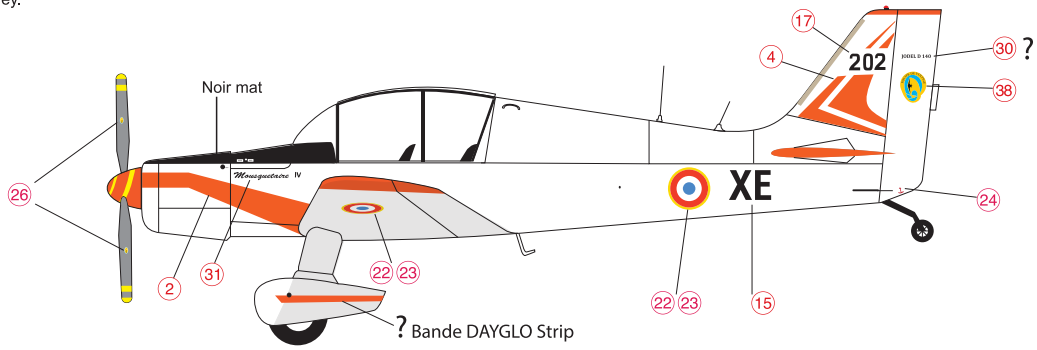

Face avant des hélices - gris clair métallisé.  
 Face arrière - noir mat.  
 Front of propeller - metallic light grey.  
 Rear face - matt black.  
 ? = Option

Pour un même appareil, les marquages et insignes diffèrent en fonction de la période / The aircrafts stencils and markings vary depending on the period :

- 197 - XH**    6 + 27 + 21 ou/or ~~8~~ + 28
- 198 - XE**    6 + 27 ou/or ~~8~~ + 28
- 200 - XC**    ~~8~~ + 28 + 37
- 201 - DD**    ~~8~~ + 28
- 201 - XM**    ~~8~~ + 28
- 202 - XE**    ~~8~~ + 28 + ? 38
- 209 - XW**    6 + 27 + 20 ou/or ~~8~~ + 28
- 211 - XZ**    6 + 27 + 20 21 ou/or ~~8~~ + 28