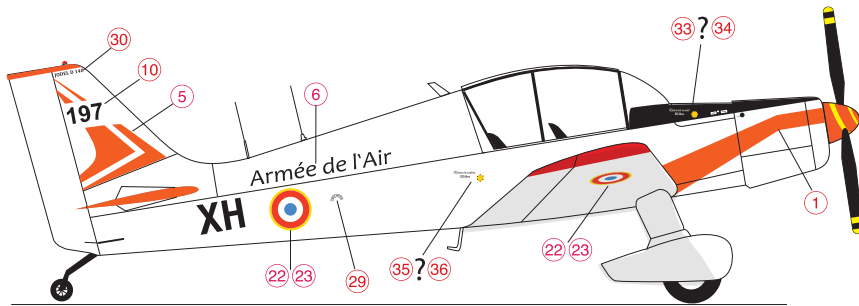

Face avant des hélices - gris clair métallisé.  
 Face arrière - noir mat.  
 Front of propeller - metallic light grey.  
 Rear face - matt black.  
 ? = Option

Pour un même appareil, les marquages et insignes diffèrent en fonction de la période / The aircrafts stencils and markings vary depending on the period :

- 197 - XH**    6 + 27 + 21 ou/or ~~8~~ + 28
- 198 - XE**    6 + 27 ou/or ~~8~~ + 28
- 200 - XC**    ~~8~~ + 28 + 37
- 201 - DD**    ~~8~~ + 28
- 201 - XM**    ~~8~~ + 28
- 202 - XE**    ~~8~~ + 28 + ? 38
- 209 - XW**    6 + 27 + 20 ou/or ~~8~~ + 28
- 211 - XZ**    6 + 27 + 20 21 ou/or ~~8~~ + 28